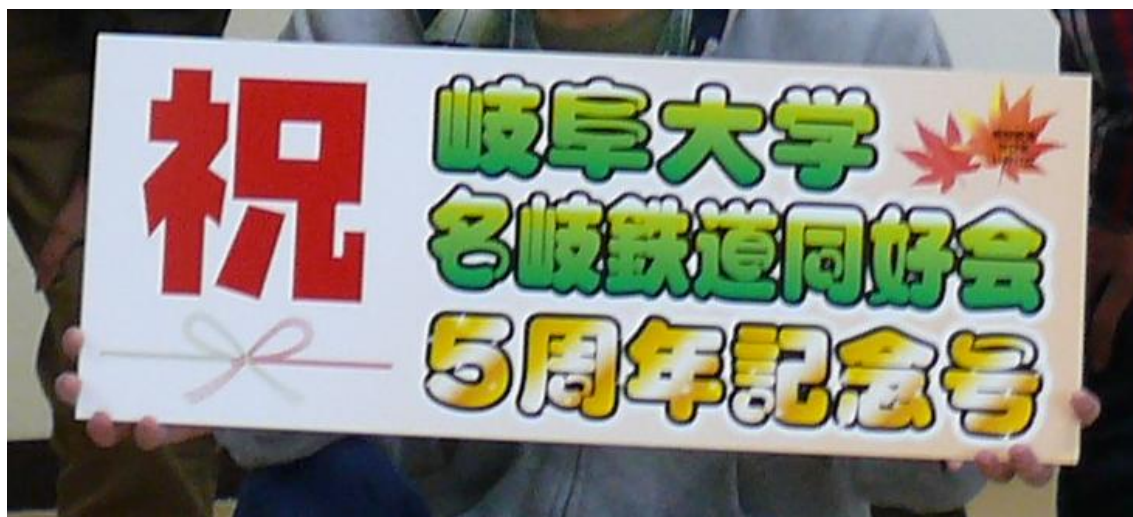

その他

こちらは、2012年11月に同好会設立5周年を記念して明知鉄道で記念列車を走らせた時に頂いたものです。こちらを入口付近に展示しました。

謝辞

2日間の開催中にお越し頂いた皆様、ご来場ありがとうございました。多くの方にお越し頂いたことで、会員の励みになりました。来年のご来場を会員一同心よりお待ちしております。

設営から差し入れまで様々なサポートをしていただいたOBの皆様、ありがとうございました。その他、今回ご協力いただいた皆様にも深く御礼申し上げます。

最後に・・・

また、来年お会いしましょう！！

ありがとうございました。